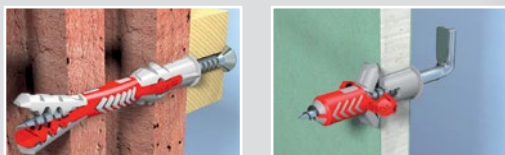

### fischer DUOTEC

Die montagefreundliche Lösung für hohe Lasten in Plattenbaustoffen.

- Glasfaserverstärkte Kunststoffe und die Metall-Skelett-Einlage (fischer DUOTEC 12) sorgen für die Aufnahme hoher Zug- und Querlasten in allen Plattenbaustoffen.
- Gängige Bohrlochdurchmesser und kurzes Kipp-element für einfache Montage in engen, auch gedämmten Hohlräumen.
- Weiße Bundhülse mit Rastfunktion ermöglicht die schnelle und sichere Vormontage des Dübels im Bohrloch.

### fischer DUOPOWER

- Zwei Materialkomponenten für beste Lastwerte in Voll-, Loch- und Plattenbaustoffen und intelligente, selbstaktivierende Funktionen (Spreizen, Klappen, Knoten) je nach Untergrund.
- Die graue Komponente aus hochwertigem Nylon aktiviert je nach Baustoff automatisch das optimale Funktionsprinzip (Spreizen, Klappen, Knoten) für besten Halt.
- Die Expansionsflügel der roten Komponente unterstützen die sichere Verspreizung und bieten zusätzliche Sicherheit zur grauen Komponente.