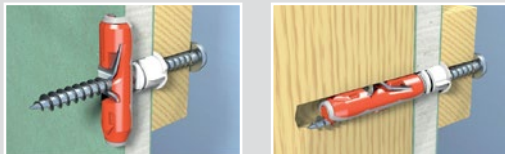

### fischer DUOTEC

Die montagefreundliche Lösung für hohe Lasten in Plattenbaustoffen.

- Glasfaserverstärkte Kunststoffe und die Metall-Skelett-Einlage (fischer DUOTEC 12) sorgen für die Aufnahme hoher Zug- und Querlasten in allen Plattenbaustoffen.
- Gängige Bohrlochdurchmesser und kurzes Kipp-element für einfache Montage in engen, auch gedämmten Hohlräumen.
- Weiße Bundhülse mit Rastfunktion ermöglicht die schnelle und sichere Vormontage des Dübels im Bohrloch.

### fischer DUOPOWER

- Zwei Materialkomponenten für beste Lastwerte in Voll-, Loch- und Plattenbaustoffen und intelligente, selbstaktivierende Funktionen (Spreizen, Klappen, Knoten) je nach Untergrund.
- Die graue Komponente aus hochwertigem Nylon aktiviert je nach Baustoff automatisch das optimale Funktionsprinzip (Spreizen, Klappen, Knoten) für besten Halt.
- Die Expansionsflügel der roten Komponente unterstützen die sichere Verspreizung und bieten zusätzliche Sicherheit zur grauen Komponente.