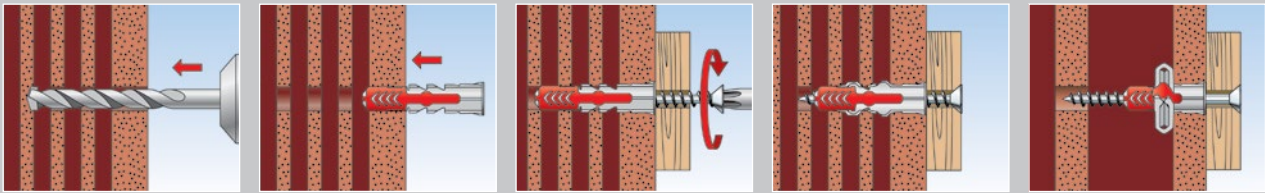

Artikelbezeichnung	Art.-Nr.	Inhalt/ VE [Stück]
DUOPOWER 5x25	555005	100
DUOPOWER 6x30	555006	100
DUOPOWER 6x50	538240	100
DUOPOWER 8x40	555008	100
DUOPOWER 8x65	538241	50
DUOPOWER 10x50	555010	50
DUOPOWER 10x80	538242	25
DUOPOWER 12x60	538243	25
DUOPOWER 14x70	538244	20